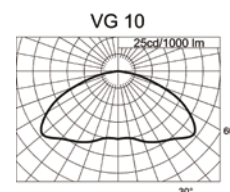

VG 10 NAV/CDO-ET