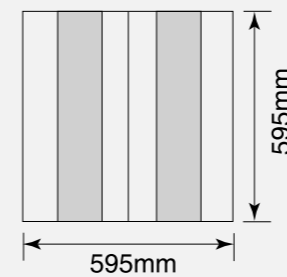

Innova Soft LED

Nyhet!

Innova Soft LED

Innova Soft LED er en ny serie LED armaturer for innfelt montasje. Innova Soft LED har et nøytralt formspråk, smarte montasjevennlige løsninger utstyrt med moderne LED teknologi. Armaturene leveres med opalisert optikk for et behagelig

lysbilde. Armaturer leveres med kombinert LP2 og 3-pol Linect chassiskontakt. DALI versjoner leveres med kombinert 5-pol Linect chassiskontakt og 5-pol koblingsklemme. Leveres med støvbeskyttende plastfilm i front.

Innova Soft LED:

Farge	Elnummer	Beskrivelse	Tilkobling	Levetid (L/B)	UGR	Lumen	Kelvin	RA (CRI)	SDCM	Lm/W
Hvit	33 824 63	Innova I Soft 37W LED	Kombi LP2/Linect	50.000 (L90/B10)	<23	4550	3000	>80	3	122
Hvit	33 824 64	Innova I Soft 37W LED DALI	Kombi LP2/DALI/Linect	50.000 (L90/B10)	<23	4550	3000	>80	3	122

Tilkobling:

All montasje av innfelle LED armaturer foregår på baksiden av armaturen, uten å måtte fjerne raster i front. Ved å kombinere LP2 og Linect chassiskontakt

kan man enkelt velge hvilken tilkobling man ønsker å bruke. Dette gjelder alle nye innfelle armaturer.