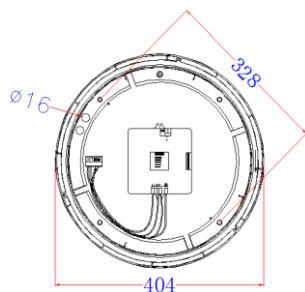

DC Light ApS
Handverkerbyen 10
DK-2670 Greve
Denmark

Rillo Maxi RB

EN60598/CEM2001/108/CE

Anslutn: 230V-50Hz
850° C-IP65
Temp: -20° C/+50° C
Sockel: LED-Platta
Ljuskälla: LED 28W
PC hus/PC diffuser

Note: Kelvin change switch is placed inside the luminaire, on the LED plate.
Disconnect the power before operation.
Settings are 3000K/3500K/4000K, factory setting is 3000K.

PC Hus

Ring monteras med torx 20 skruvmejsel

Montringshål 2st med cc 328mm enligt ovan
Vid utanpåliggande kabel montage använd medföljande distans ringar.

Använd bifogade packning och bricka för att upprätthålla IP klass

2st $\varnothing 16$ införingshål med tätningar