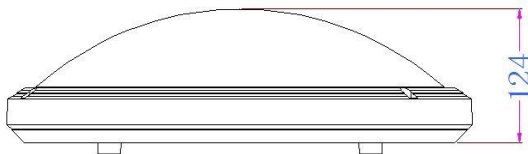

DC Light ApS
Handverkerbyen 10
DK-2670 Greve
Denmark

Rillo Maxi RB

EN60598/CEM2001/108/CE

Anslutn: 230V-50Hz
850° C-IP65
Temp: -20° C/+50° C
Sockel: LED-Platta
Ljuskälla: LED 28W
PC hus/PC diffuser

Note: Kelvin change switch is placed inside the luminaire, on the LED plate.
Disconnect the power before operation.
Settings are 3000K/3500K/4000K, factory setting is 3000K.

PC Hus

Ring monteras med torx 20 skruvmejsel

Montringshål 2st med cc 328mm enligt ovan
Vid utanpåliggande kabel montage använd medföljande distans ringar.

Använd bifogade packning och bricka för att upprätthålla IP klass